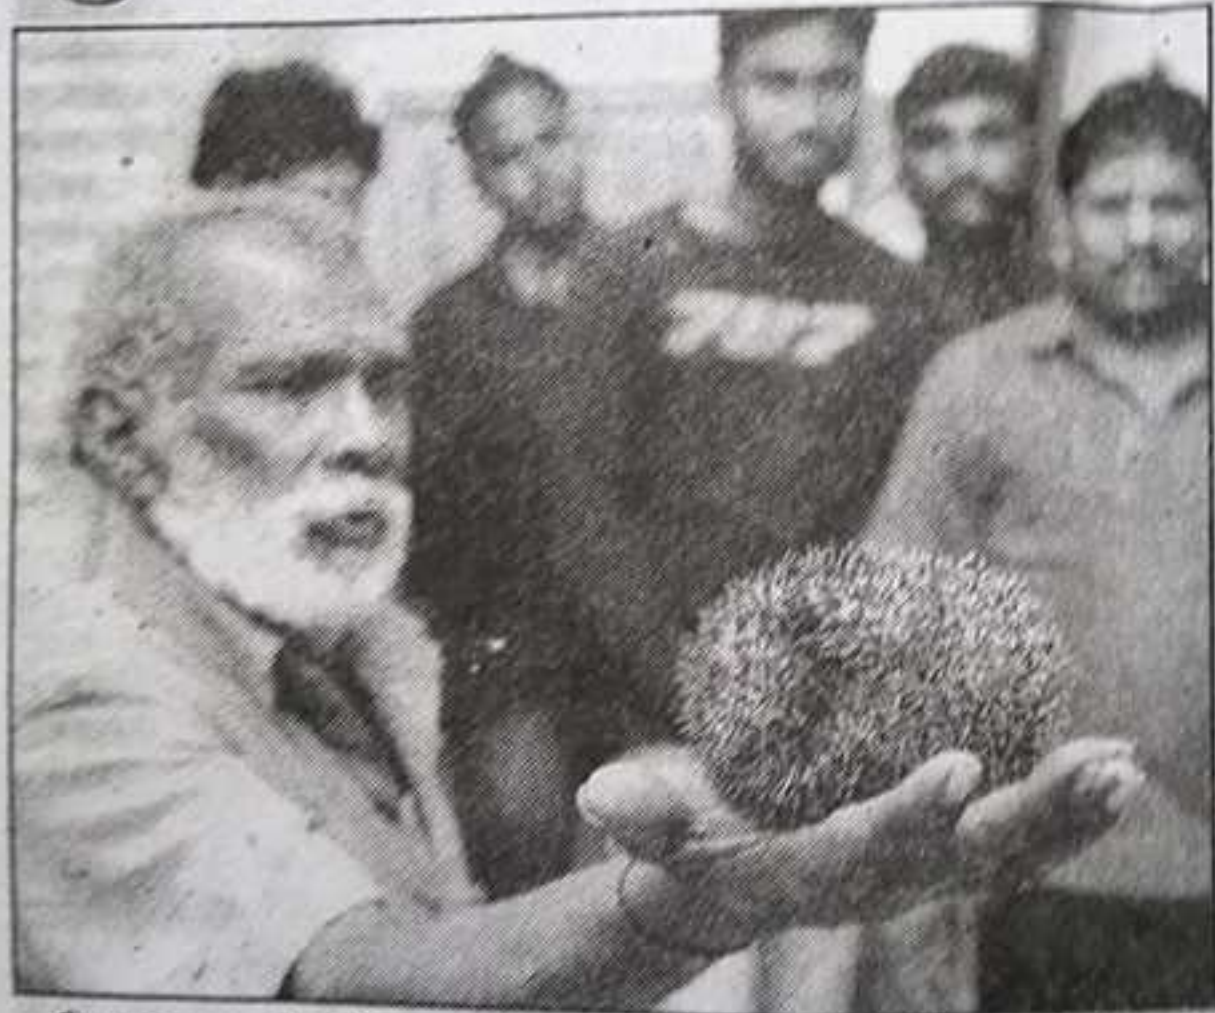

# முள் எலி பிடிபட்டது

கோவை வீரக்கேரளம் பகுதியில் நேற்று ஒருவீட்டின் கற்றுக்கவர் அருகில் முள் எலி நடமாடியது. இதனை 'மரம்' அறக்கட்டளை அமைப்பினர் பிடித்து மாநகராட்சி விலங்கியல் பூங்காவில் ஒப்படைத்தனர். பிடிபட்ட முள் எலியை படத்தில் காணலாம்.